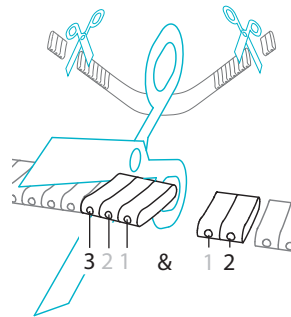

POLAR loop

ACTIVITY TRACKER

POLAR
LISTENS TO YOUR BODY

1.

Nastavení na adrese
flow.polar.com/loop

Make it fit 

2. ROZPOJTE SPONU

3. ODPOJTE SPONU NA OBOU STRANÁCH

4. ZMĚŘTE SI OBVOD ZÁPĚSTÍ

5. ZASTŘIHNĚTE ŘEMÍNEK ROVNĚ NA OBOU KONCÍCH

6. ZNOVU PŘIPOJTE SPONU

9 & 9
9 & 8
8 & 8
8 & 7
7 & 7
7 & 6
6 & 6
6 & 5
5 & 5
5 & 4
4 & 4
4 & 3
3 & 3
3 & 2
2 & 2
2 & 1
1 & 1
1 & 0
0