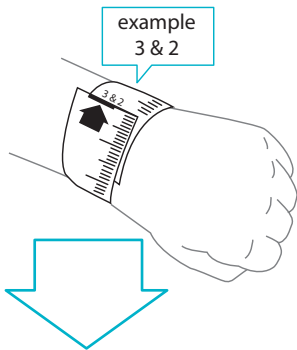

POLAR loop

ACTIVITY TRACKER

POLAR
LISTENS TO YOUR BODY

1.

Nastavení na adrese
flow.polar.com/loop

Make it fit 

2. ROZPOJTE SPONU

3. ODPOJTE SPONU NA OBOU STRANÁCH

4. ZMĚŘTE SI OBVOD ZÁPĚSTÍ

5. ZASTŘIHNĚTE ŘEMÍNEK ROVNĚ NA OBOU KONCÍCH

6. ZNOVU PŘIPOJTE SPONU

9 & 9
9 & 8
8 & 8
8 & 7
7 & 7
7 & 6
6 & 6
6 & 5
5 & 5
5 & 4
4 & 4
4 & 3
3 & 3
3 & 2
2 & 2
2 & 1
1 & 1
1 & 0
0