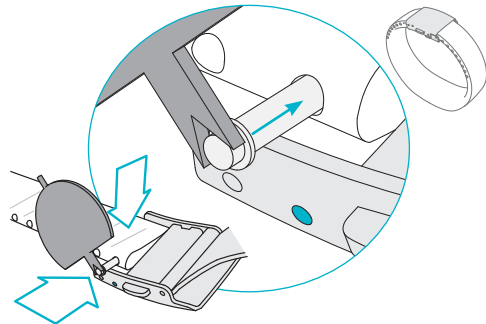

POLAR loop

ACTIVITY TRACKER

POLAR
LISTENS TO YOUR BODY

1.

Nastavení na adrese
flow.polar.com/loop

Make it fit 

2. ROZPOJTE SPONU

3. ODPOJTE SPONU NA OBOU STRANÁCH

4. ZMĚŘTE SI OBVOD ZÁPĚSTÍ

5. ZASTŘIHNĚTE ŘEMÍNEK ROVNĚ NA OBOU KONCÍCH

6. ZNOVU PŘIPOJTE SPONU

9 & 9
9 & 8
8 & 8
8 & 7
7 & 7
7 & 6
6 & 6
6 & 5
5 & 5
5 & 4
4 & 4
4 & 3
3 & 3
3 & 2
2 & 2
2 & 1
1 & 1
1 & 0
0